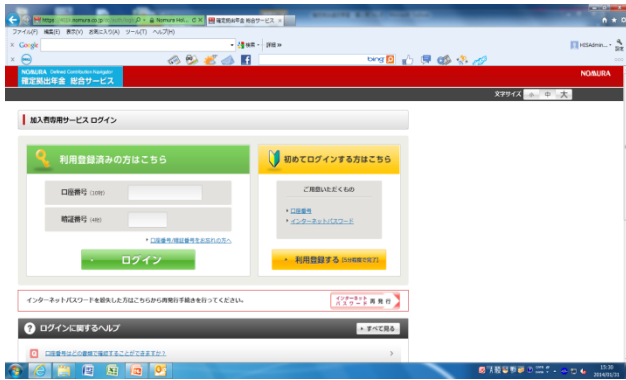

「手数料一覧」へのメニューパス

アドレス:<http://nomuradc.jp/>からログイン

(10ケタの口座番号と自分で登録した4ケタの暗証番号を入力)

商品ラインアップ

をクリック

投資信託費用一覧

をクリック